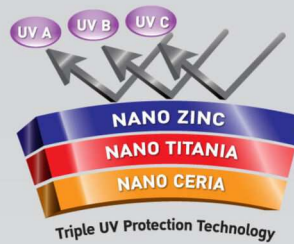

สีอิมัลชันทนสภาวะอากาศ

สีรายแรกที่ได้รับ มอก. ลดความร้อนจากแสงอาทิตย์ที่ช่วยกันร้อน กันรา สีลอก ล่อน สีซีดจาง และยังมีได้รับถึง 3 มอก. ได้แก่ มอก. 2321-2549 มอก.2514-2553 และ มอก. 272-2549 อีกทั้งยังได้รับ มอก. 1123-2555 สำหรับสีรองพื้นสำหรับงานปูนใหม่ทำให้สีเบเยอร์คูลทนกว่า 3 เท่า เมื่อเทียบกับสีทั่วไป

TIS. Solar Heat Reduction The 1st paint in Thailand achieved TIS of solar heat reduction which provide 3x solar heat reflective technology and 3x durability when applying with BegerCool primer.

ภาพถ่ายแสดงอุณหภูมิของบ้านด้วยกล้องเทอร์โมสแกน

จากสถาบันเทคโนโลยีพระจอมเกล้าเจ้าคุณทหารลาดกระบัง

Certified by King Mongkut's Institute of Technology Ladkrabang Pictures display house temperature by using "Thermoscan"

รูปภาพแสดงว่าบ้านที่ทาด้วย สีเบเยอร์คูล ช่วยลดอุณหภูมิในบ้านให้เย็นสบายกว่าบ้านทั่วไป ในช่วงกลางวันที่แสงแดดแรงจัด จะสามารถลดความร้อนบนพื้นผิวได้สูงสุด 12 องศาเซลเซียส***

เหนือกว่าด้วยการปกป้องบ้านได้ทุกช่วงคลื่น ทั้ง UVA, UVB, และ UVC จึงช่วยป้องกันบ้านไม่ให้ซีดจาง ป้องกันฝุ่นซอก ลอก และสีลอก ล่อน Triple UV Protection Technology

Full protection from UVA, UVB, and UVC the main cause of color fading, chalking, and peeling