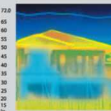

สีอิมัลชันทนสภาวะอากาศ

สีรายแรกที่ได้รับ มอก. ลดความร้อนจากแสงอาทิตย์ที่ช่วยกันร้อน กันรา สีลอก ล่อน สีซีดจาง และยังมีได้รับถึง 3 มอก. ได้แก่ มอก. 2321-2549 มอก.2514-2553 และ มอก. 272-2549 อีกทั้งยังได้รับ มอก. 1123-2555 สำหรับสีรองพื้นสำหรับงานปูนใหม่ทำให้สีเบเยอร์คูลทนกว่า 3 เท่า เมื่อเทียบกับสีทั่วไป

TIS. Solar Heat Reduction The 1st paint in Thailand achieved TIS of solar heat reduction which provide 3x solar heat reflective technology and 3x durability when applying with BegerCool primer.

ภาพถ่ายแสดงอุณหภูมิของบ้านด้วยกล้องเทอร์โมสแกน

จากสถาบันเทคโนโลยีพระจอมเกล้าเจ้าคุณทหารลาดกระบัง

Certified by King Mongkut's Institute of Technology Ladkrabang Pictures display house temperature by using "Thermoscan"

รูปภาพแสดงว่าบ้านที่ทาด้วย สีเบเยอร์คูล ช่วยลดอุณหภูมิในบ้านให้เย็นสบายกว่าบ้านทั่วไป ในช่วงกลางวันที่แสงแดดแรงจัด จะสามารถลดความร้อนบนพื้นผิวได้สูงสุด 12 องศาเซลเซียส***